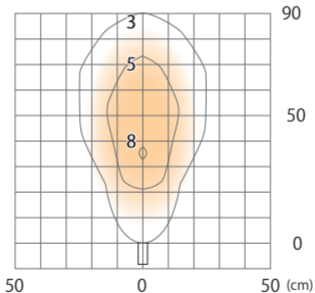

■ARTWOODスリムボールライト3型(電)

ブラウンエボニー/ブラックエボニー/ダークパイン  
(HBC-D15B/E/P)

色温度:3000K

全光束:6lm

床面