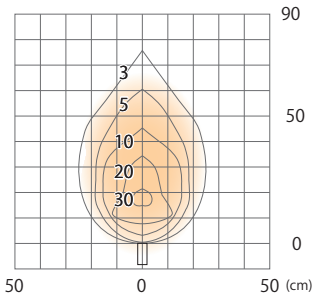

■ARTWOODスリムポールライト4型(電)
ブラウンエボニー/ブラックエボニー/ダークパイン
(HBC-D16B/E/P)

色温度:3000K 全光束:7lm

床面