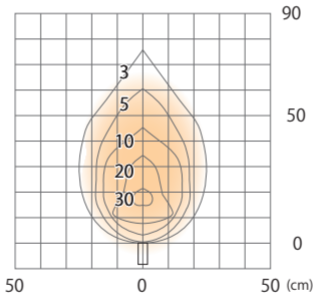

■ARTWOODスリムポールライト4型(電)
ブラウンエボニー/ブラックエボニー/ダークパイン
(HBC-D16B/E/P)

色温度:3000K 全光束:7lm

床面