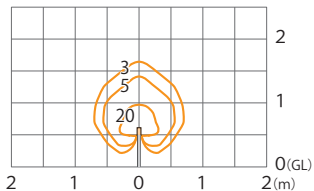

■ARTWOODスリムボールライト5型(電)
ブラウンエボニー/ブラックエボニー/ダークパイン
(HBC-D17B/E/P)

色温度:3000K 全光束:28lm

鉛直面