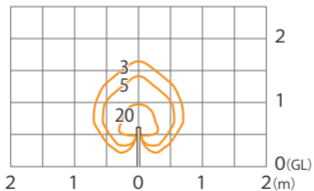

■ARTWOODスリムボールライト5型(電)
ブラウンエボニー/ブラックエボニー/ダークパイン
(HBC-D17B/E/P)

色温度:3000K 全光束:28lm

鉛直面