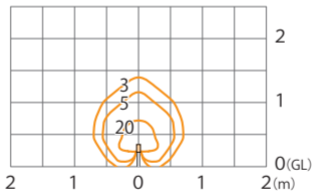

■ARTWOODスリムボールライト6型(電)
ブラウンエボニー/ブラックエボニー/ダークパイン
(HBC-D18B/E/P)

色温度:3000K 全光束:28lm

鉛直面