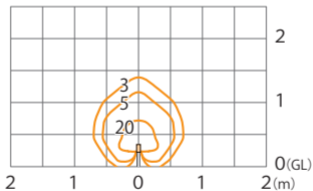

■ARTWOODスリムボールライト6型(電)  
ブラウンエボニー/ブラックエボニー/ダークパイン  
(HBC-D18B/E/P)

色温度:3000K 全光束:28lm

鉛直面