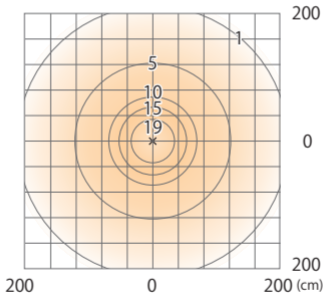

■イクスプレス ホールライト5型 (電) シルバ / グレイッシュ / ルド / ブラック
(HBC-D19S/G/K)

色温度:2900K 全光束:137lm

床面