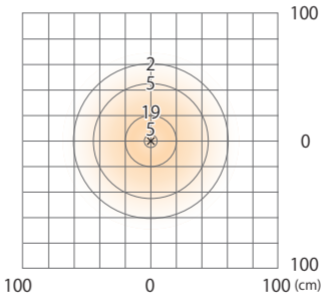

■イクスプレス ホールライト6型 (電) シルバ / ガレッシュユゴ - ルト / ブラック
(HBC-D20S/G/K)

色温度:2900K 全光束:137lm

床面