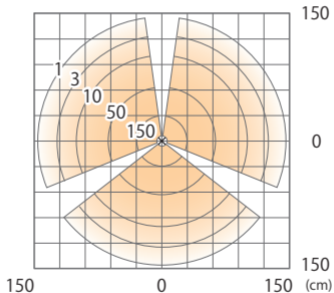

■ イクスレス® ホールライト7型 (電球色)

シルバー/ゴールド/ブラック  
(HBC-D23S/G/K)

色温度:3000K 全光束:168lm

床面