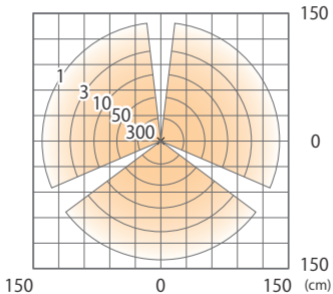

■ イクスレックス® ホールライト8型 (電球色)

シルバー/ゴールド/ブラック  
(HBC-D24S/G/K)

色温度:3000K 全光束:168lm

床面