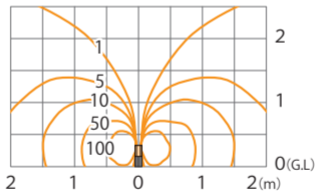

■ イクスレス® ホールライト 10型 がらと (電球色)

スレートシルバークォーツ
(HBC-D28L/C)

色温度:2700K 全光束:133lm

鉛直面