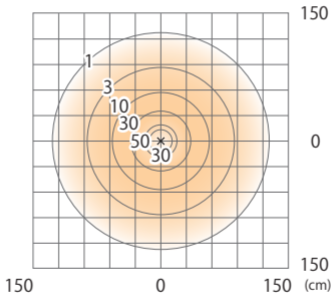

■ イクスレックス[®] ホールライト 12 型 ルーバ[®] - (電球色)

スレートルーバ[®] - /チャコールグリーン
(HBC-D32L/C)

色温度:2700K 全光束:69lm

床面