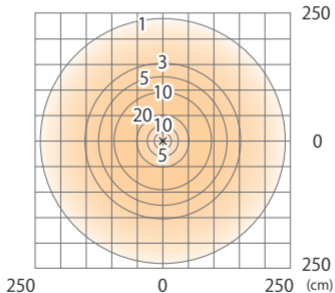

■ イクスレックス® ホーライト 15 型 ルーバ® - (電球色)

スレートシルバ® - / チャコールグリーンの
(HBC-D33L/C)

色温度:2700K 全光束:158lm

床面