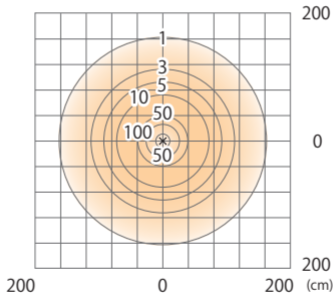

■ イクスレックス[®] ホールライト 16 型 ルーバ[®] - (電球色)

スレートシルバ[®] - / チャコールグ[®] リーン
(HBC-D34L/C)

色温度:2700K 全光束:158lm

床面