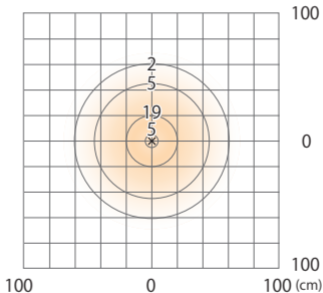

■ イクスレス® ホールライト6型 (電球色)

シルバー/グレージュ/ブラック
(HBC-D42S/G/K)

色温度:2900K 全光束:137lm

床面