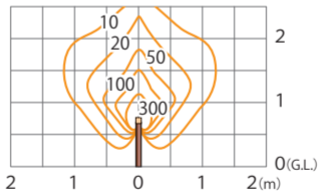

■ ARTWOODホールのライト1型ロボルト

ダークバインフラクォンティティカラーラックIホー
(HBC-D43P/B/E)

色温度:2900K 全光束:191lm

鉛直面