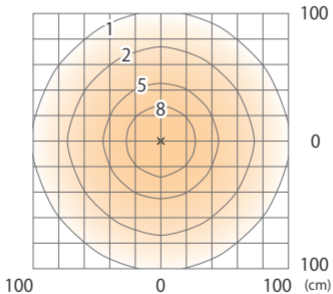

■ ガーデンスポットライト5型 (電球色)

シルバー/ブラック

(HBC-D48S/K)

色温度:3000K 全光束:42lm

床面