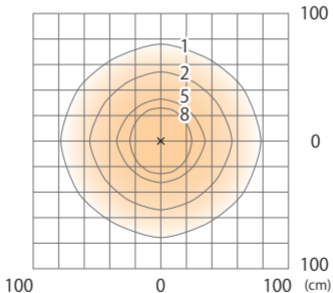

■ ガーデンスポットライト 6 型 (電球色)

シルバー/ブラック
(HBC-D49S/K)

色温度:3000K 全光束:42lm

床面