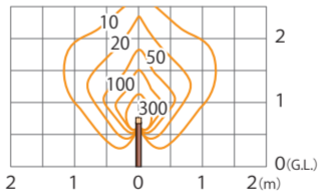

■ アウトット® ホールライト 1型 人感センサー付 (電球色)

タケバイン® ラウンジホーニー® ラックホーニー

(HBC-D50P/B/E)

色温度:2900K 全光束:191lm

鉛直面