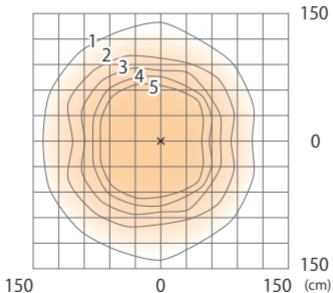

■ Iバ^o-アートホ^o-ルライト4型(電球色)

ホワイトバイン/ナチュラルバイン/ジャラダ-クバイン/京町家かきちゃ/ラスティコッパ-
(HBC-D55W/N/J/P/K/R)

色温度:2900K 全光束:57lm

床面