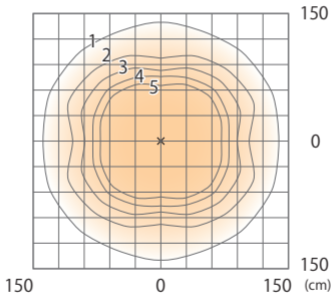

■ エバーアートボールライトローボルト4型（電球色）
ダークパイン
(HBC-D55P)

色温度:2900K 全光束:57lm

床面