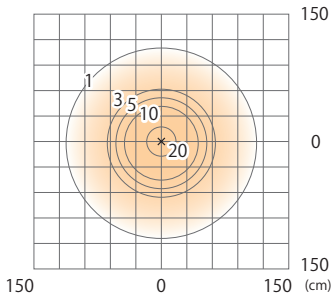

■ ガーデンライト7型 (電球色)

シルバー/ブラック

(HBC-D56S/K)

色温度:3000K 全光束:38lm

床面