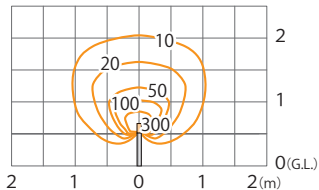

■ Iパ-アートホ-ルライト トップ 5型 (電球色)

ゴマ竹、焼、黒焼、レッドウッド、グリッターシルバー、シャインステンレス
(HBC-D57G/Y/C/A/S/X) 色温度:2800K 全光束:100lm

※G.L. より H550mm に設置した場合

鉛直面