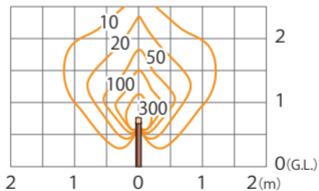

アートウッドボールライト11型 ローボルト  
ダークパイン/ブラウンエボニー/ブラックエボニー  
(HBC-D61P/B/E)

色温度:3000K 全光束:190lm

鉛直面