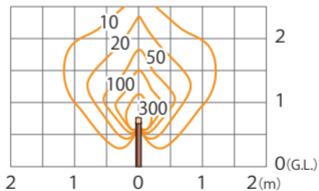

アートウッドボールライト11型 人感センサー付 ローボルト
ダークパイン/ブラウンエポニー/ブラックエポニー
(HBC-D62P/B/E)

色温度:3000K 全光束:190lm

鉛直面