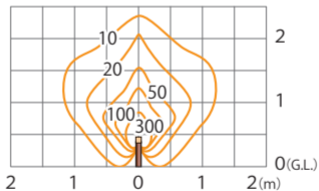

アートウッドポールライト 12 型 ローボルト  
ダークパイン / ブラウンエボニー / ブラックエボニー  
(HBC-D63P/B/E)

色温度:3000K 全光束:190lm

鉛直面