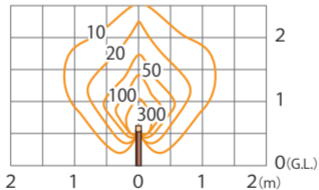

アートウッドポールライト 15 型 ローボルト  
ダークパイン / ブラウンエボニー / ブラックエボニー  
(HBC-D64P/B/E)

色温度:3000K 全光束:190lm

鉛直面