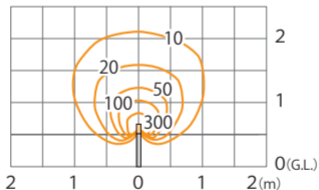

■ エバーアートポールライトローボルト 6 型 (電球色)
グレイッシュゴールド
(HBC-D66G)

色温度:2800K 全光束:100lm

※G.L. より H550mm に設置した場合

鉛直面