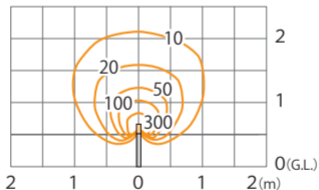

■ エバーアートポールライトローボルト 6 型 (電球色)
シルバー
(HBC-D66S)

色温度:2800K 全光束:100lm

※G.L. より H550mm に設置した場合

鉛直面