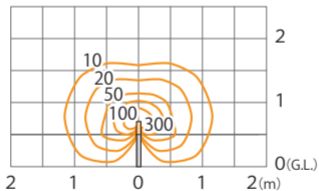

■ エバーアートボールライト 1 型 (電球色)
ダークパイン
(HBC-D67P)

色温度:3000K 全光束:120lm

鉛直面