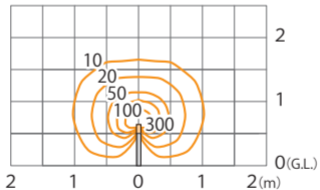

■ エバーアートポールライトローボルト2型 (電球色)
グレイッシュゴールド
(HBC-D68G)

色温度:3000K 全光束:120lm

鉛直面