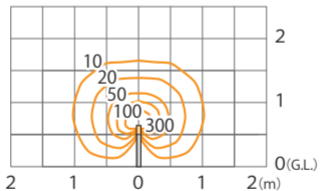

■ エバーアートポールライトローボルト2型 (電球色)  
シルバー  
(HBC-D68S)

色温度:3000K 全光束:120lm

鉛直面