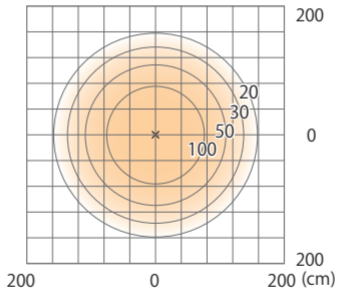

■ ポールライト17型
(HFD-D76K)

色温度：3000K 全光束：275lm

床面