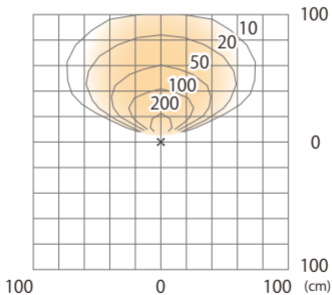

■ エバーアートポールライト 7 型
(HBC-D72P/B/E/N/K/R)

色温度:3000K 全光束:170lm

床面