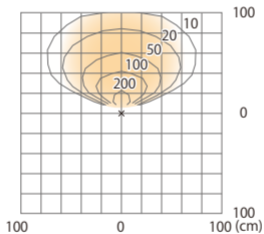

エバーアートポールライト ローボルト 7型
HBC-D72H・HBC-D97K

色温度:3000K 全光束:135lm

床面