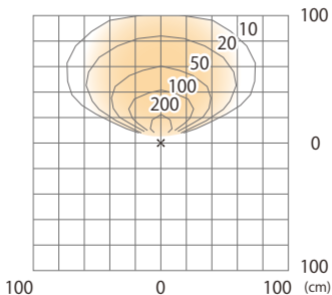

■ エバーアートポールライト 7 型
(HBC-D72P/B/E/N/K/R)

色温度:3000K 全光束:170lm

床面