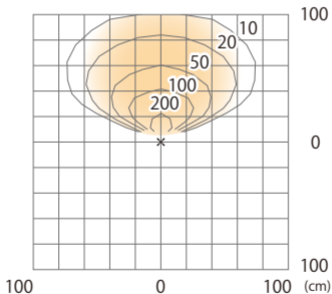

■ エバーアートポールライト 7 型
(HBC-D72P/B/E/N/K/R)

色温度:3000K 全光束:170lm

床面