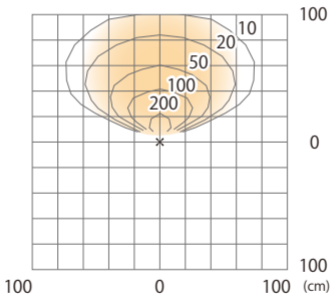

■ エバーアートポールライト 7 型
(HBC-D72P/B/E/N/K/R)

色温度:3000K 全光束:170lm

床面