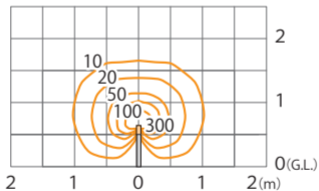

■ エバーアートポールライトローボルト2型 (電球色)
マットブラック
(HBC-D79K)

色温度:3000K 全光束:120lm

鉛直面