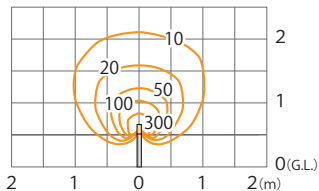

■ エバーアートポールライトローボルト 6 型 (電球色)
マットブラック
(HBC-D81K)

色温度:2800K 全光束:100lm

※G.L. より H550mm に設置した場合

鉛直面