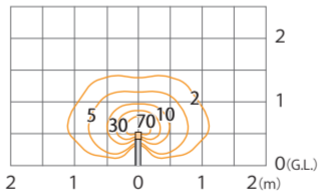

エバーアートポールライト ローボルト 9型
HBC-D82A/Y/P/S/G/X

色温度:2700K 全光束:110lm

鉛直面