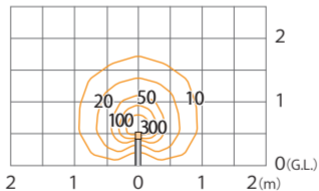

エバーアートポールライト ローボルト 10型  
HBC-D83P/N/R/S/G/K

色温度:2700K 全光束:105lm

G.LよりH550mmに設置した場合

**鉛直面**