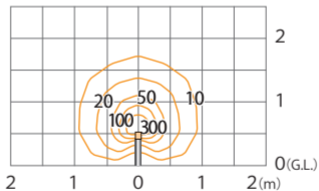

エバーアートポールライト ローボルト 10型
HBC-D83P/N/R/S/G/K

色温度:2700K 全光束:105lm

G.LよりH550mmに設置した場合

鉛直面