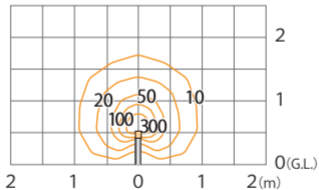

エバーアートポールライト ローボルト 10型  
HBC-D83P/N/R/S/G/K

色温度:2700K 全光束:105lm

G.LよりH550mmに設置した場合

**鉛直面**