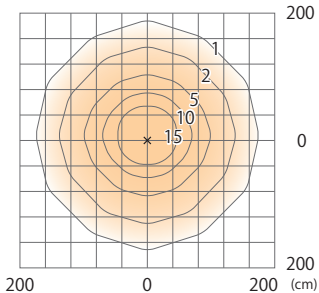

エバーアートポールライト ローボルト 11 型  
HBC-D84A/Y/P/S/G/X

色温度:2700K 全光束:65lm

G.LよりH550mmに設置した場合

床面