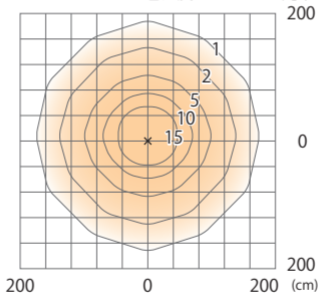

エバーアートポールライト ローボルト 11 型  
HBC-D84A/Y/P/S/G/X

色温度:2700K 全光束:65lm

G.LよりH550mmに設置した場合

床面