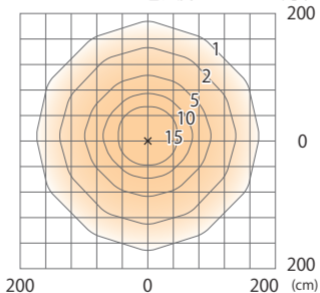

エバーアートポールライト ローボルト 11 型
HBC-D84A/Y/P/S/G/X

色温度:2700K 全光束:65lm

G.LよりH550mmに設置した場合

床面