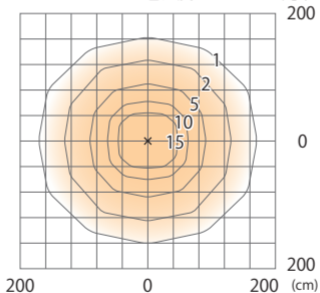

エバーアートポールライト ローボルト 12 型  
HBC-D85P/N/R/S/G/K

色温度:2700K 全光束:57lm

G.LよりH550mmに設置した場合

床面