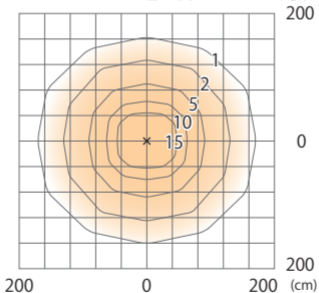

エバーアートポールライト ローボルト 12 型
HBC-D85P/N/R/S/G/K

色温度:2700K 全光束:57lm

G.LよりH550mmに設置した場合

床面